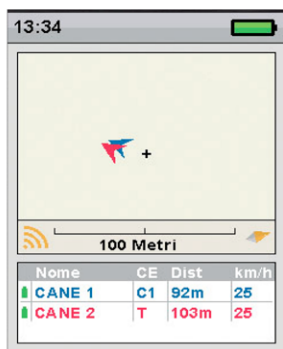

- localizzazione fino a 12 cani con l'unico palmare ricevente (490 € ogni collare aggiuntivo)
- visualizzazione della distanza dal/i cane/i
- visualizzazione della velocità del/i cane/i
- aggiornamenti della posizione regolabili (2,5 secondi, 10 sec., 25 sec.)
- frequenza 868 MHz, legale in Italia
- indicazioni azioni di caccia del cane (ferma, movimento...)

contenuto della confezione:

Palmare ricevente, Collare subacqueo trasmettente (acquistabili fino a 12 collari gestiti dallo stesso palmare), Caricatori, Manuale d'uso